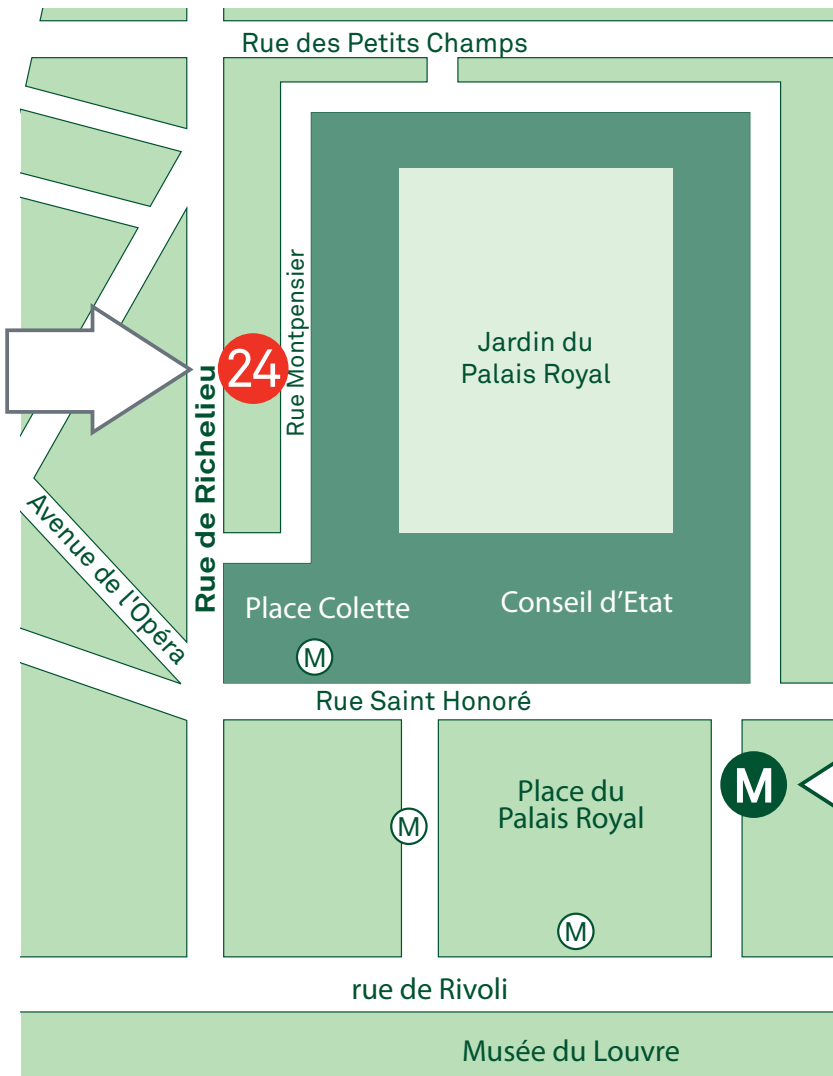

DESIGNPACK  
GALLERY

Exposition  
Librairie spécialisée  
Boutique de cadeaux  
recyclés

Entrée libre  
24, rue de Richelieu  
75001 Paris

Horaires d'ouverture :  
du lundi au vendredi de 11h à 19h  
le samedi de 12h à 19h30

Entrée libre  
Métro Palais Royal  
Musée du Louvre  
(entrée Conseil d'État ligne 1 et 6)

Horaires d'ouverture :  
du lundi au samedi de 11h à 19h